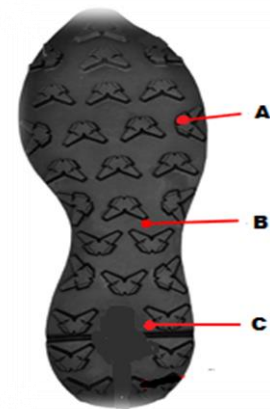

TABELLA TEST COMPARATIVA STIVALI TRIAL 2019

Marchio	Peso Destro in grammi	Peso Sinistro in grammi	Altezza anteriore in centimetri	Altezza posteriore in centimetri	A in centimetri	B in centimetri	C in centimetri
ALPINESTARS	1261	1264	30	28,5	10,5	7,5	7
FORMA	1274	1262	34,8	34,5	11,5	8,4	8,2
GAERNE	1161	1158	32	30	11	8,5	8
HEBO	1200	1208	30	29,5	10,5	7,5	7
STYLMARTIN	1170	1178	33,5	33,5	11,5	8,5	7,5